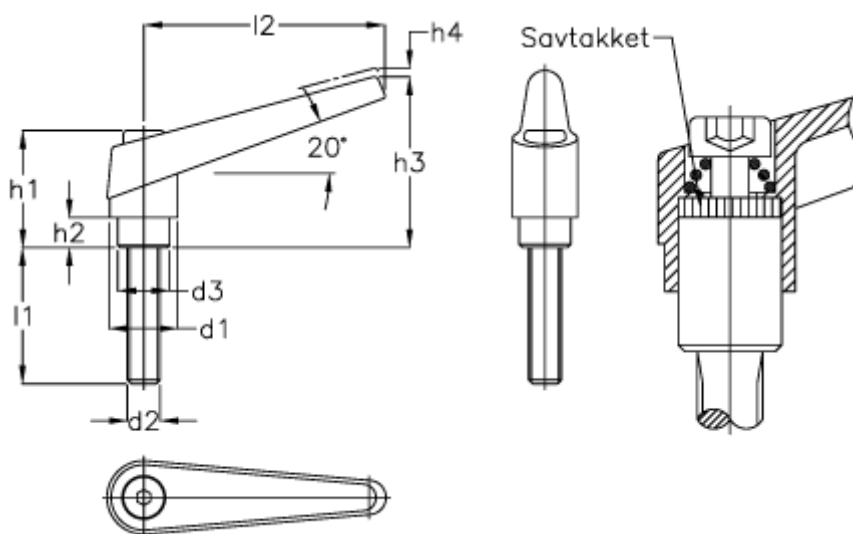

Varenummer: 204347861

Beskrivelse: E+G Indstilleligt håndtag rustfast
GN101.1-14-M6x20-SW, Matsort

Mål

$d1 = 14$

$l2 = 45$

$d2 = M6$

$d3 = 10.0$

$h1 = 25.0$

$h2 = 4.5$

$h3 = 35$

$h4 = 3.5$

$l1 = 20$